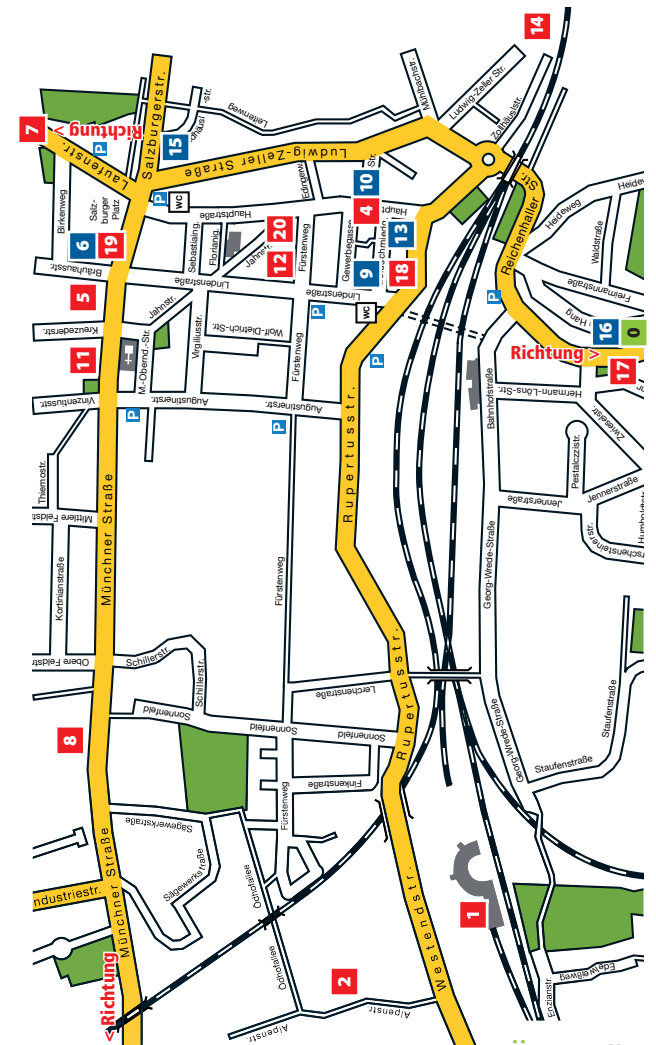

Freunde von guter Live-musik dürfen sich wieder freuen: Am Samstag, den 17. September 2011 findet zum 5. Mal die WIFO NIGHTTOUR in Freilassing statt. Es wird wieder eine bunte Mischung an Musikrichtungen geboten: Von Blues, Rock über Reggae und Country – alles ist vertreten. Auch die teilnehmenden Freilassinger Lokale, Bars, Kneipen und Discotheken sorgen für einen guten Mix und zeigen sich von ihrer besten Seite. Die bekannten Bands Broach, Funic und Edgetown sorgen für ausgelassene Party-Stimmung unter freiem Himmel.

Bitte beachten Sie den gesetzl. Nichtraucherschutz! Änderungen vorbehalten! Angegebene Zeiten können etwas variieren.

0	Jugendveranstaltung (ab 14 Jahren) ab 19 Uhr: Edgetown, Funic, Broach Rock	ESV-STADION
1	Move Top-Hits Coverband	LOKWELT
2	Tiger Rags Dixiland, Swing	RESTAURANT OEDHOF
3	Rax on Stage Hits der 30er und 40er Jahre	RESTAURANT MOOSLEITNER
4	Black Box Rock'n Roll und Beat	DAS POST
5	Phentones Rock'n Roll	WEISSBRÄU
6	Hot Rod Blues Band Blues Rock	SCHLÖSSL
7	Booze Club Soul & Rhythm'n Blues	RIESCHENWIRT
8	B. Irish Irish Folk, Zydeco, Cajun	BEIM LOIS
9	Olles Leiwand Austro Pop	MUSIKCAFE ZUM FRED
10	Cheap Wine Band Rock	DAS POST
11	Criz Akustik Pop-Rock	RESTAURANT FORTUNA
12	Blair Unplugged Music	CARPE DIEM
13	Afri.ca Reggae	WIENINGER BRÄU
14	Crazy Stuff Austro Pop, Traditionales, Rock	ZOLLHÄUSL
15	Life Jacks Rock und Pop	TANZSTADL
16	Rock Circus Hard Rock	SCHNABULETTI
17	Tush Rock	ROCKCAFE KRAMBAMBOLI
18	Pass Partou Unplugged Music	RESTAURANT DA PIPPO
19	Doreece Country, Folk, Rock	NIVEAU
20	Westendboys Whatever you want	SPEISEKAMMER

- 0 ESV Stadion
- 1 Lokwelt
- 2 Restaurant Oedhof
- 3 Restaurant Moosleitner
- 4 Das Post
- 5 Weissbräu
- 6 Schloßl
- 7 Gasthaus Rieschen
- 8 Beim Lois
- 9 Musikcafe zum Fred
- 10 Das Post
- 11 Restaurant Fortuna